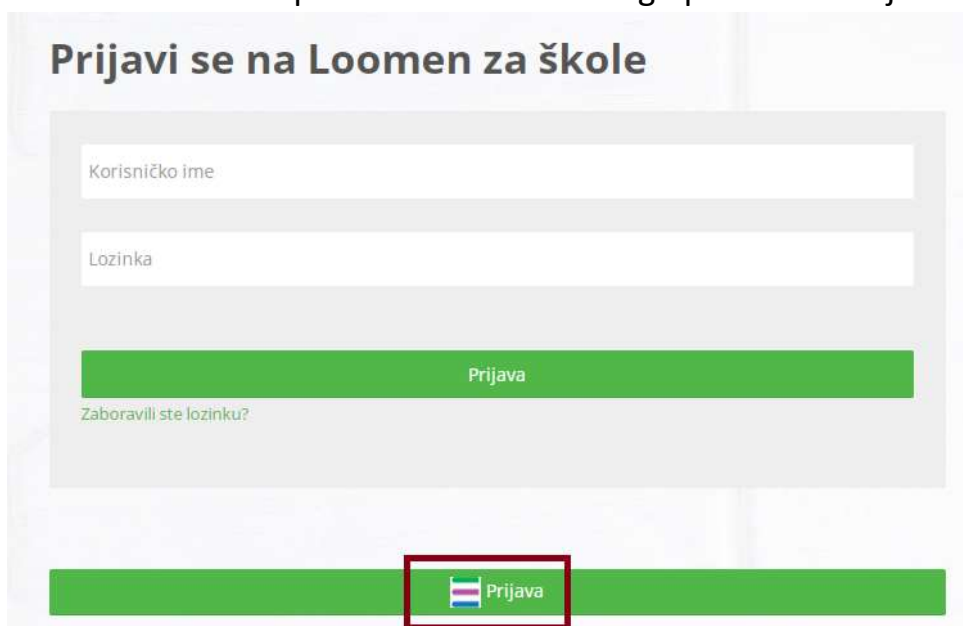

Nastava na daljinu

1. Poveznica za svaki razred je u meniu Razredi na školskoj web stranici:

2. Kliknite na poveznicu Loomen – nastava na daljinu

3. U novootvorenom prozoru kliknite na drugu poveznicu Prijava:

4. Odaberite AAI@EduHr:

5. Dozvolite pristup podacima – pojavljuje se kod prvog pristupa.

6. Pristupili ste početnoj stranici:

A. vidljiv je popis predmeta ako ste već upisani

B. ako niste upisani kliknite unutar prozora za samostalni upis