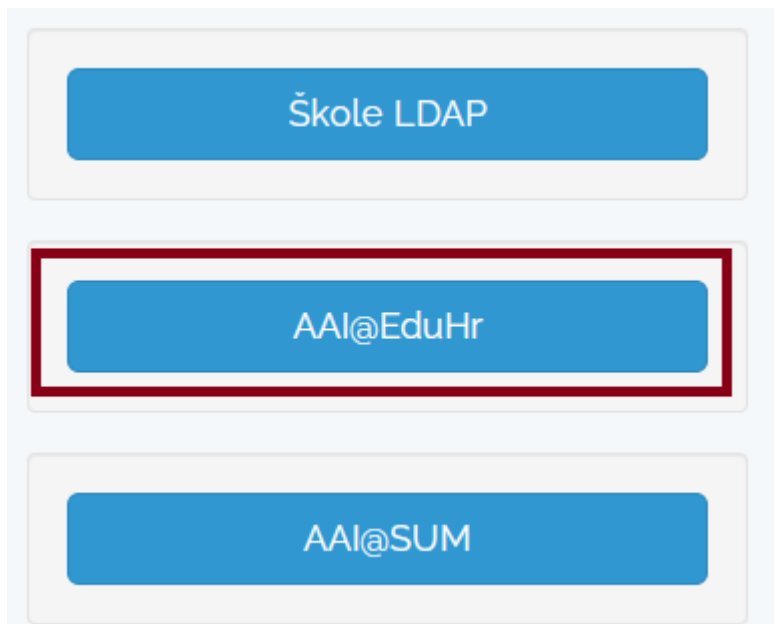

Nastava na daljinu

1. Poveznica za svaki razred je u meniu Razredi na školskoj web stranici:

2. Kliknite na poveznicu Loomen – nastava na daljinu

3. U novootvorenom prozoru kliknite na drugu poveznicu Prijava:

4. Odaberite AAI@EduHr:

5. Dozvolite pristup podacima – pojavljuje se kod prvog pristupa.

6. Pristupili ste početnoj stranici:

A. vidljiv je popis predmeta ako ste već upisani

B. ako niste upisani kliknite unutar prozora za samostalni upis