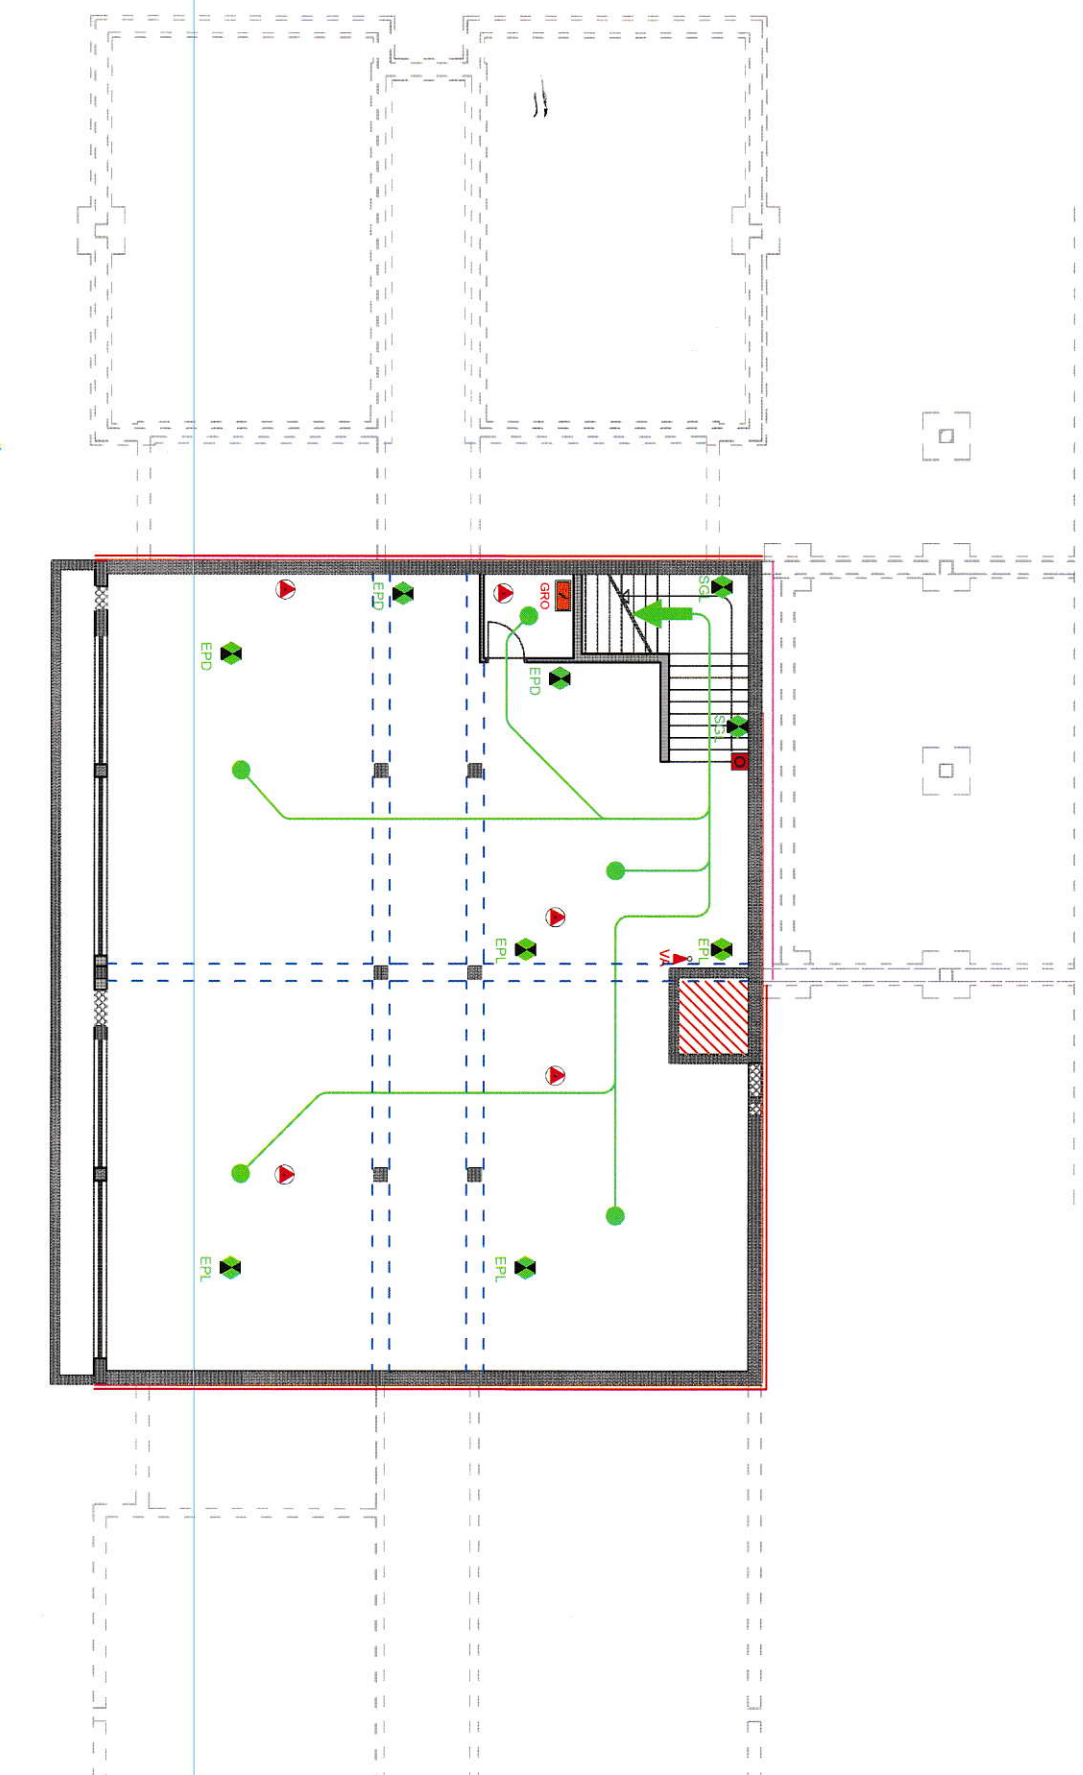

PREGLADNI PLAN Osnovna škola BARRBAN

ELKRON d.o.o.

Glavni 2, Pula
052/222-211

MAŠINSTELJ	UŠ BARBAN	TILDEPT	PODRUK
OBJEKT	52207 Barban UŠ BARBANSKI Barban 130 52207 Barban	Proj. elaborat	Barban
RAVNAJTELJ	Zdravko Šarić	15/19	04/04/2018