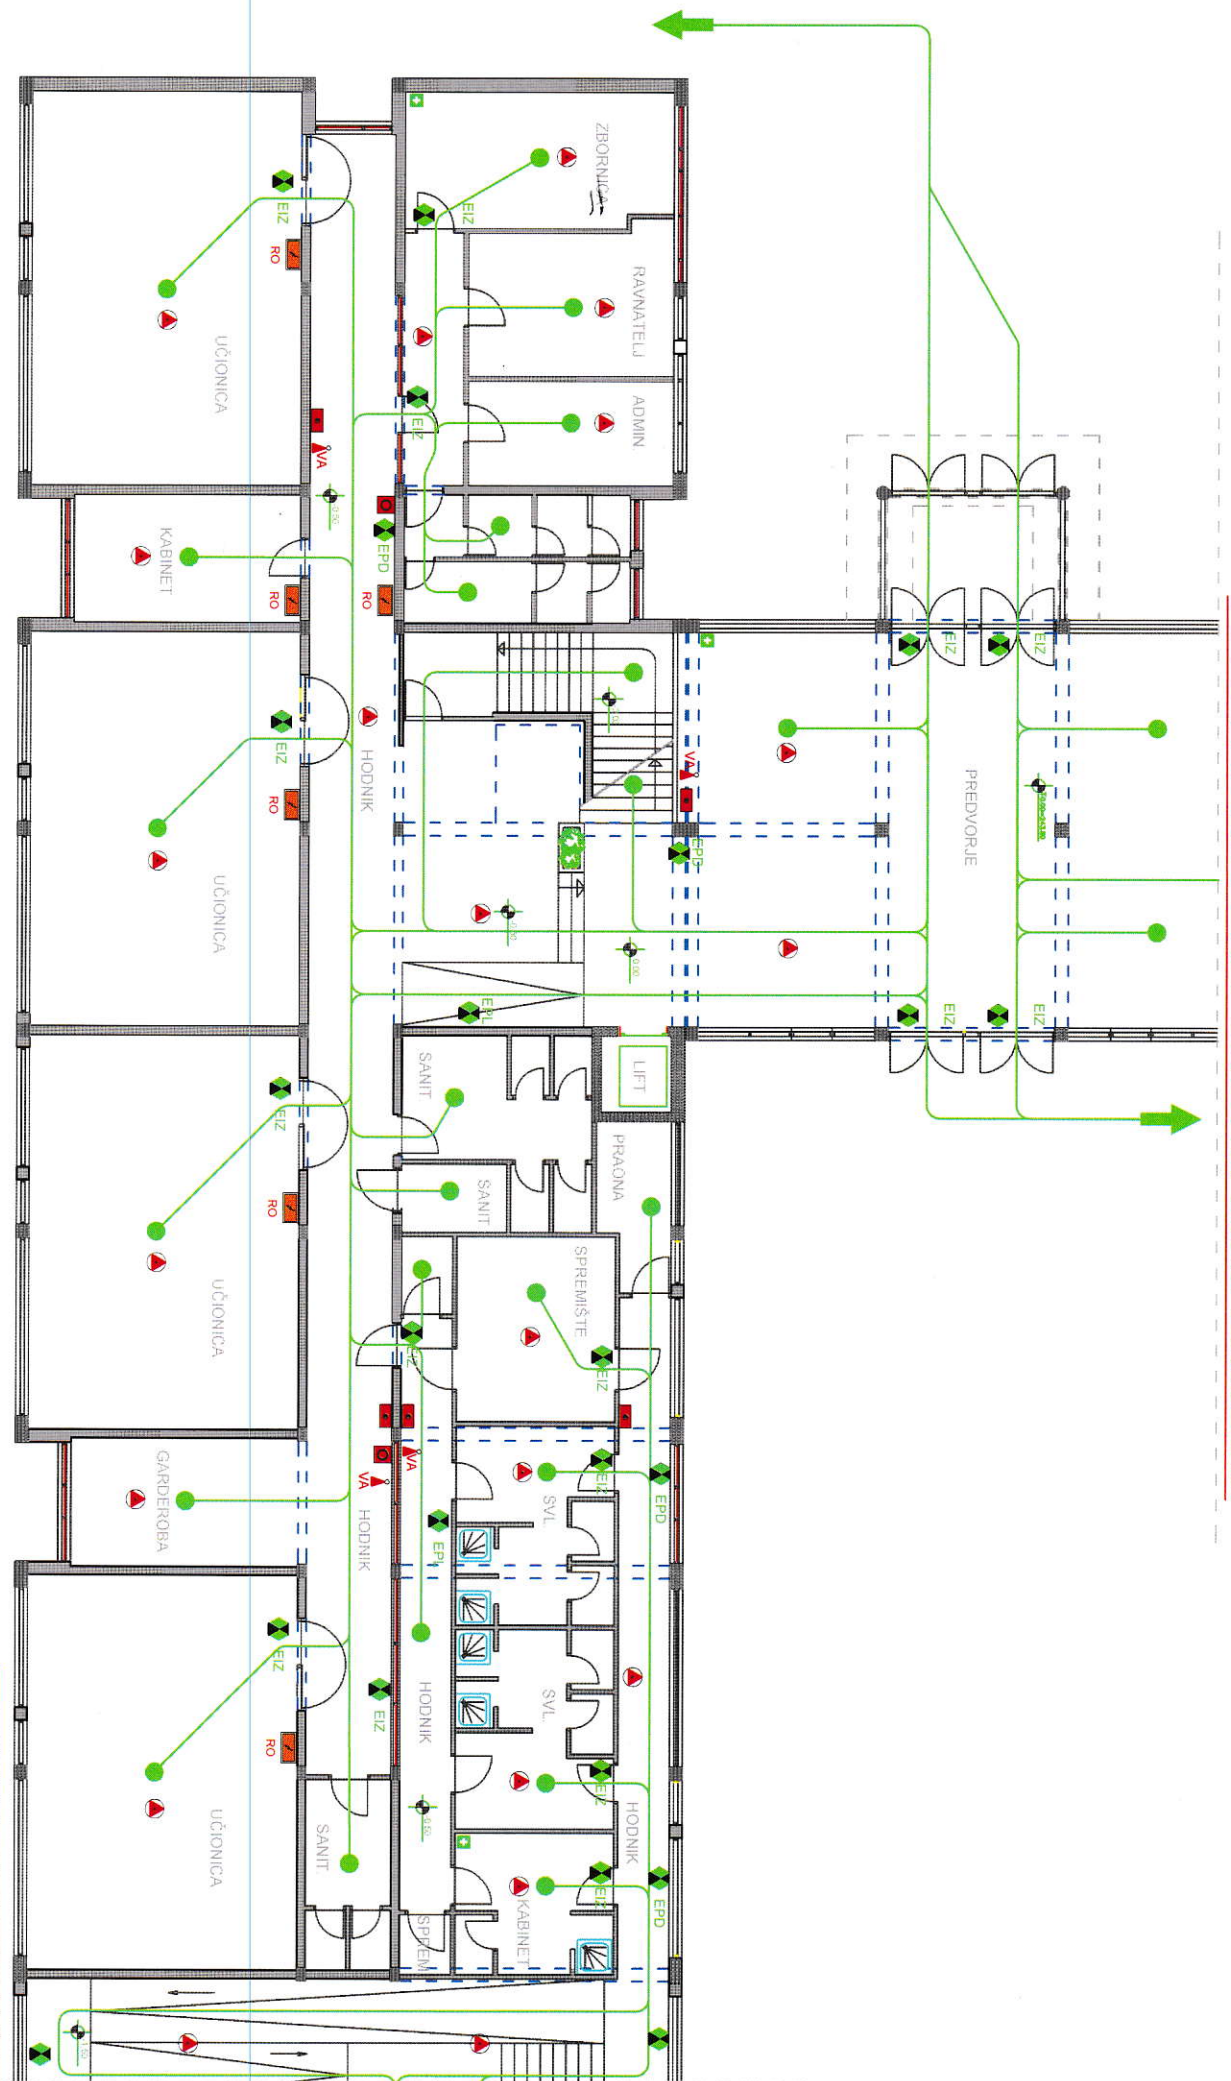

PREGLADNI PLAN Osnovna škola BARBAN

ELKRON d.o.o.

Giardini 2, Pula
052/222-211

MAODITELJU	OS BARBAN	TLDORT PRIZEMLJE
OBJEKT	ŠKOLA Barban	Jug, Jugozapad
RAVNAATELJU	Zdravica Šaric	Barban
		15/09