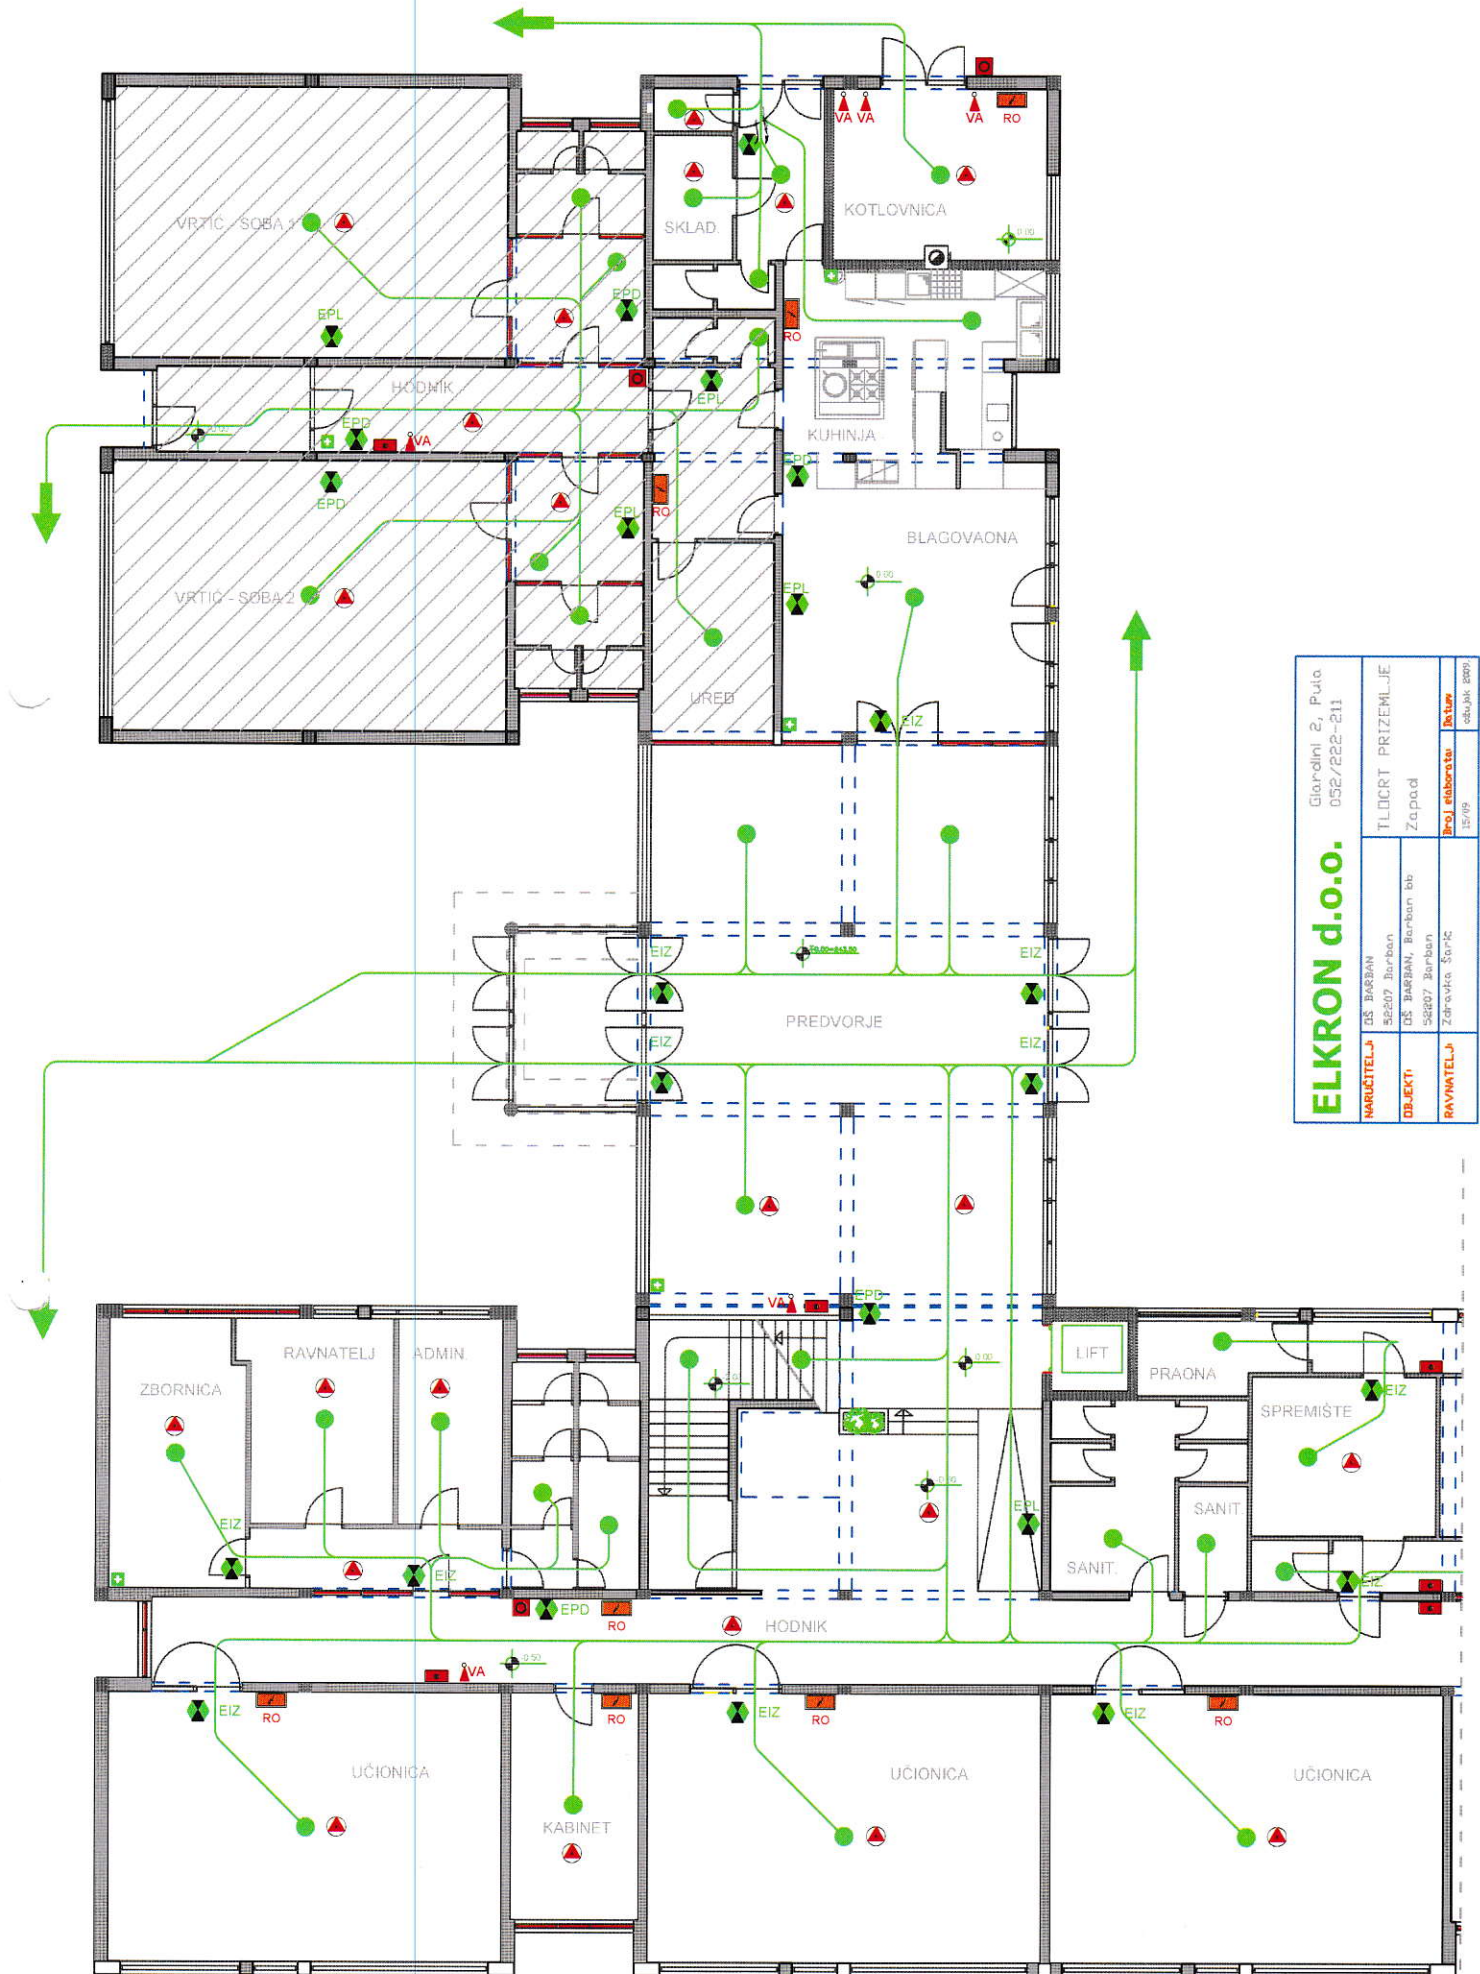

PREGLEDNI PLAN Osnovna škola BARBAN

ELKRON d.o.o.		Glavini 2, Pula 052/222-211	
NAJELNIK	OŠ BARBAN 58207 Barban	TLOCRT PRIZEMLJE	Zapad
OBJEKT	OŠ BARBAN, Barban bb 58207 Barban	PROJ. ELABORAT	15/16
RAVNADELJ	Zdravko Šarič	IZTAV	Sebastijan Štepec