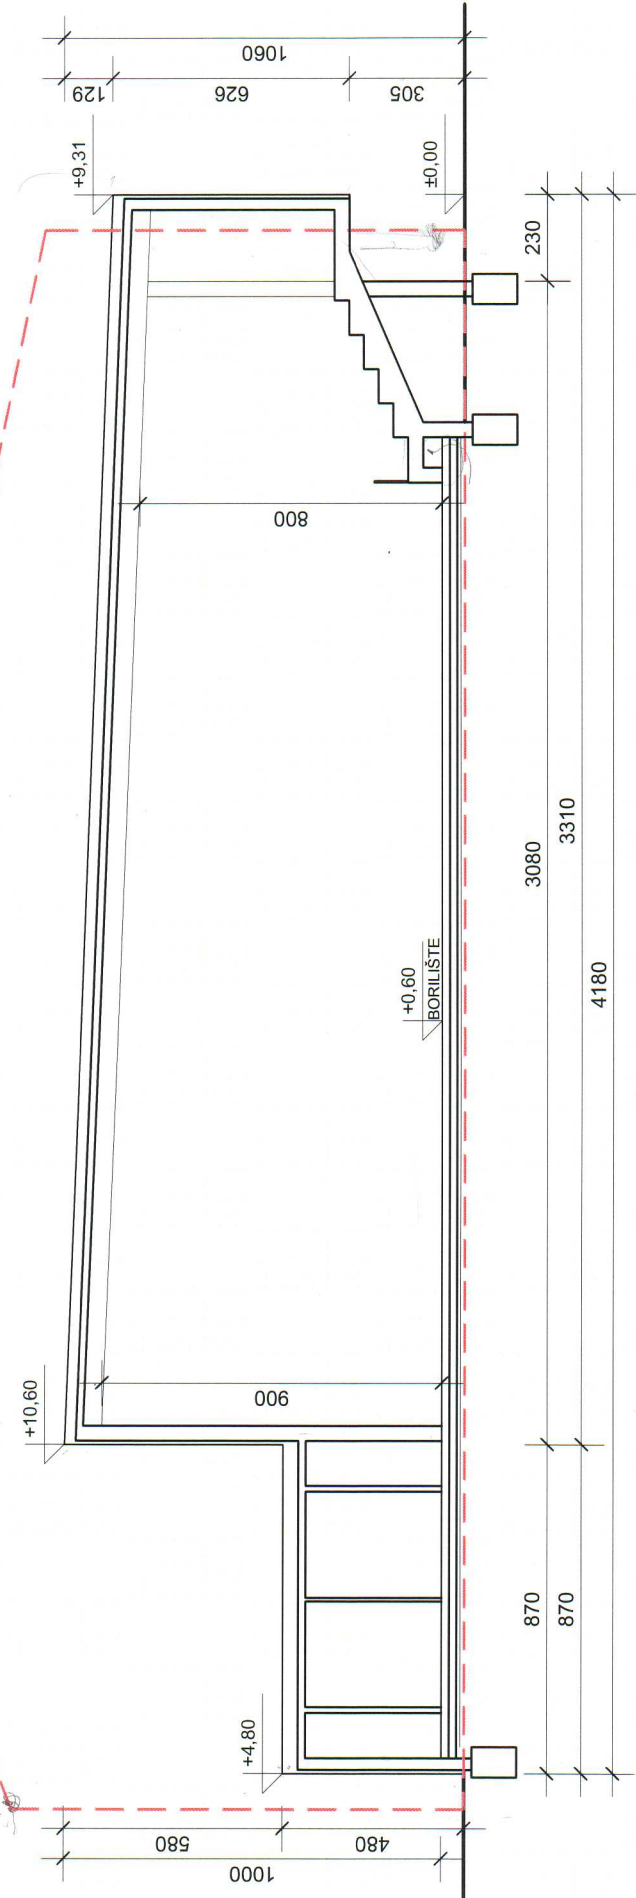

GABARIT PROJEKTIRANE ŠKOLSKE DVORANE -
PROJEKT APG INŽENJERING

GABARIT POSTOJEĆE ZGRADE / OŠ -
PROJEKT APG INŽENJERING

PRESJEK A-A, MJ 1:200

TLOCRT
PRIZEMLJA
1:200