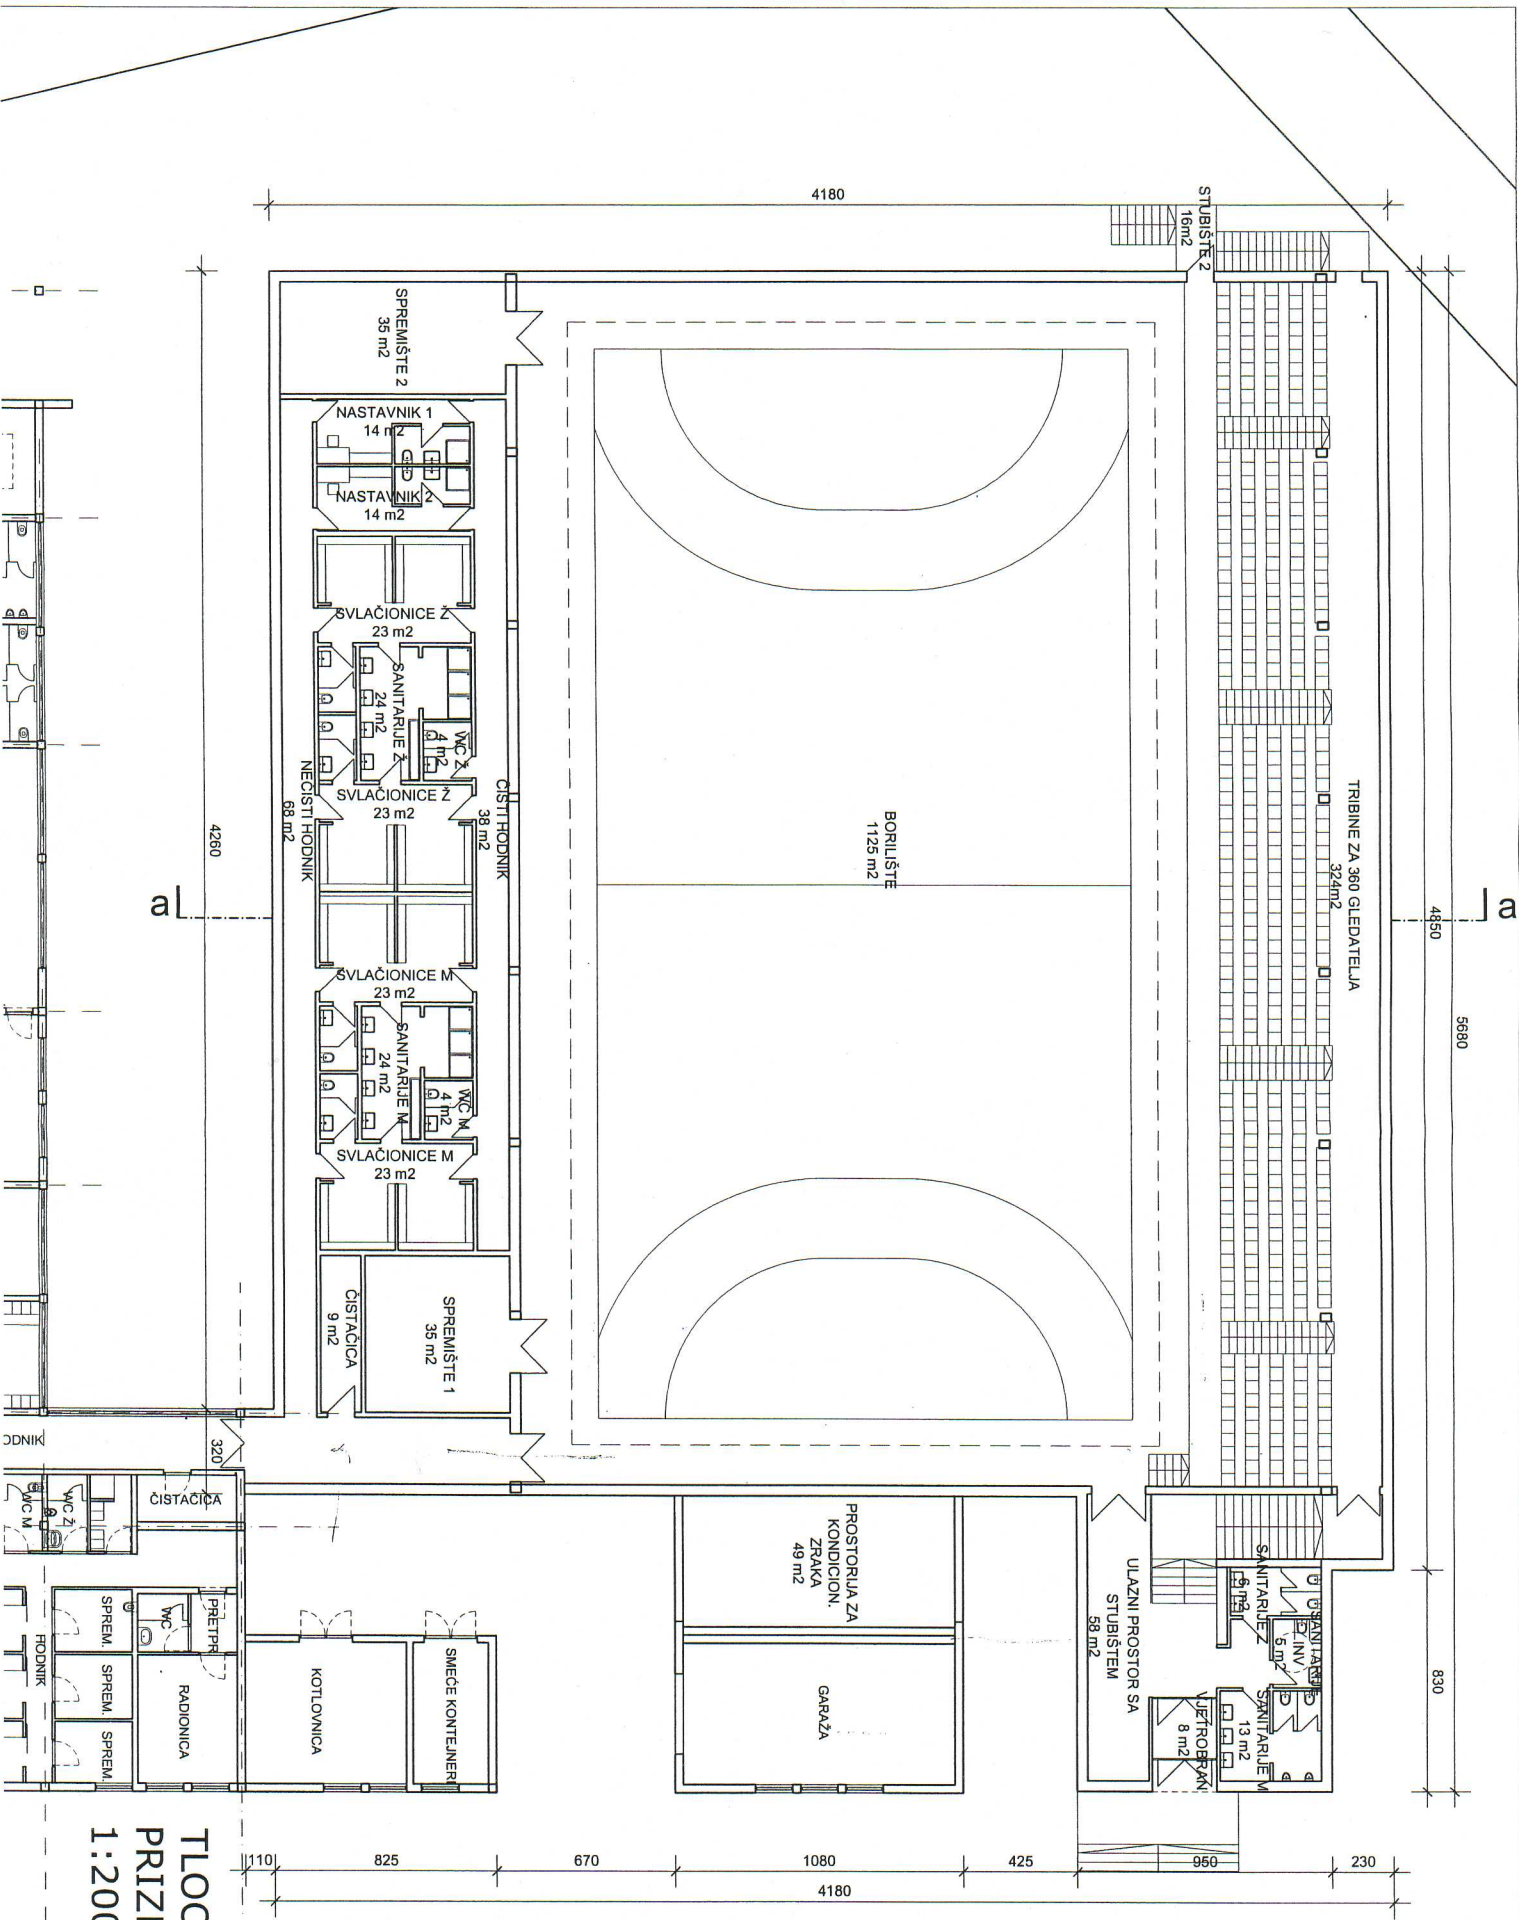

GABARIT PROJEKTIRANE ŠKOLSKE DVORANE -
PROJEKT APG INŽENJERING

GABARIT POSTOJEĆE ZGRADE / OŠ -
PROJEKT APG INŽENJERING

PRESJEK A-A, MJ 1:200

TLOCRT
PRIZEMLJA
1:200