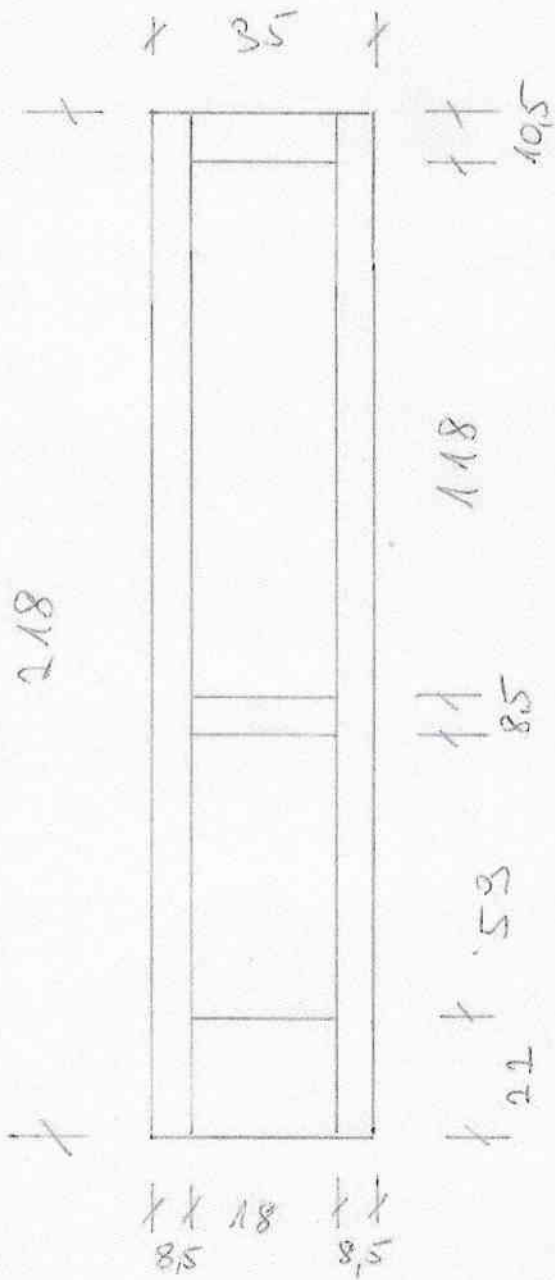

# VERTIKALNI FUTEZ DOVRATNIKA

# HORIZONTALNI FUTEZ DOVRATNIKA

1005

1

112 / 81 30 1

DETALJ OKVIRA VRATIJU SA UKLADOM