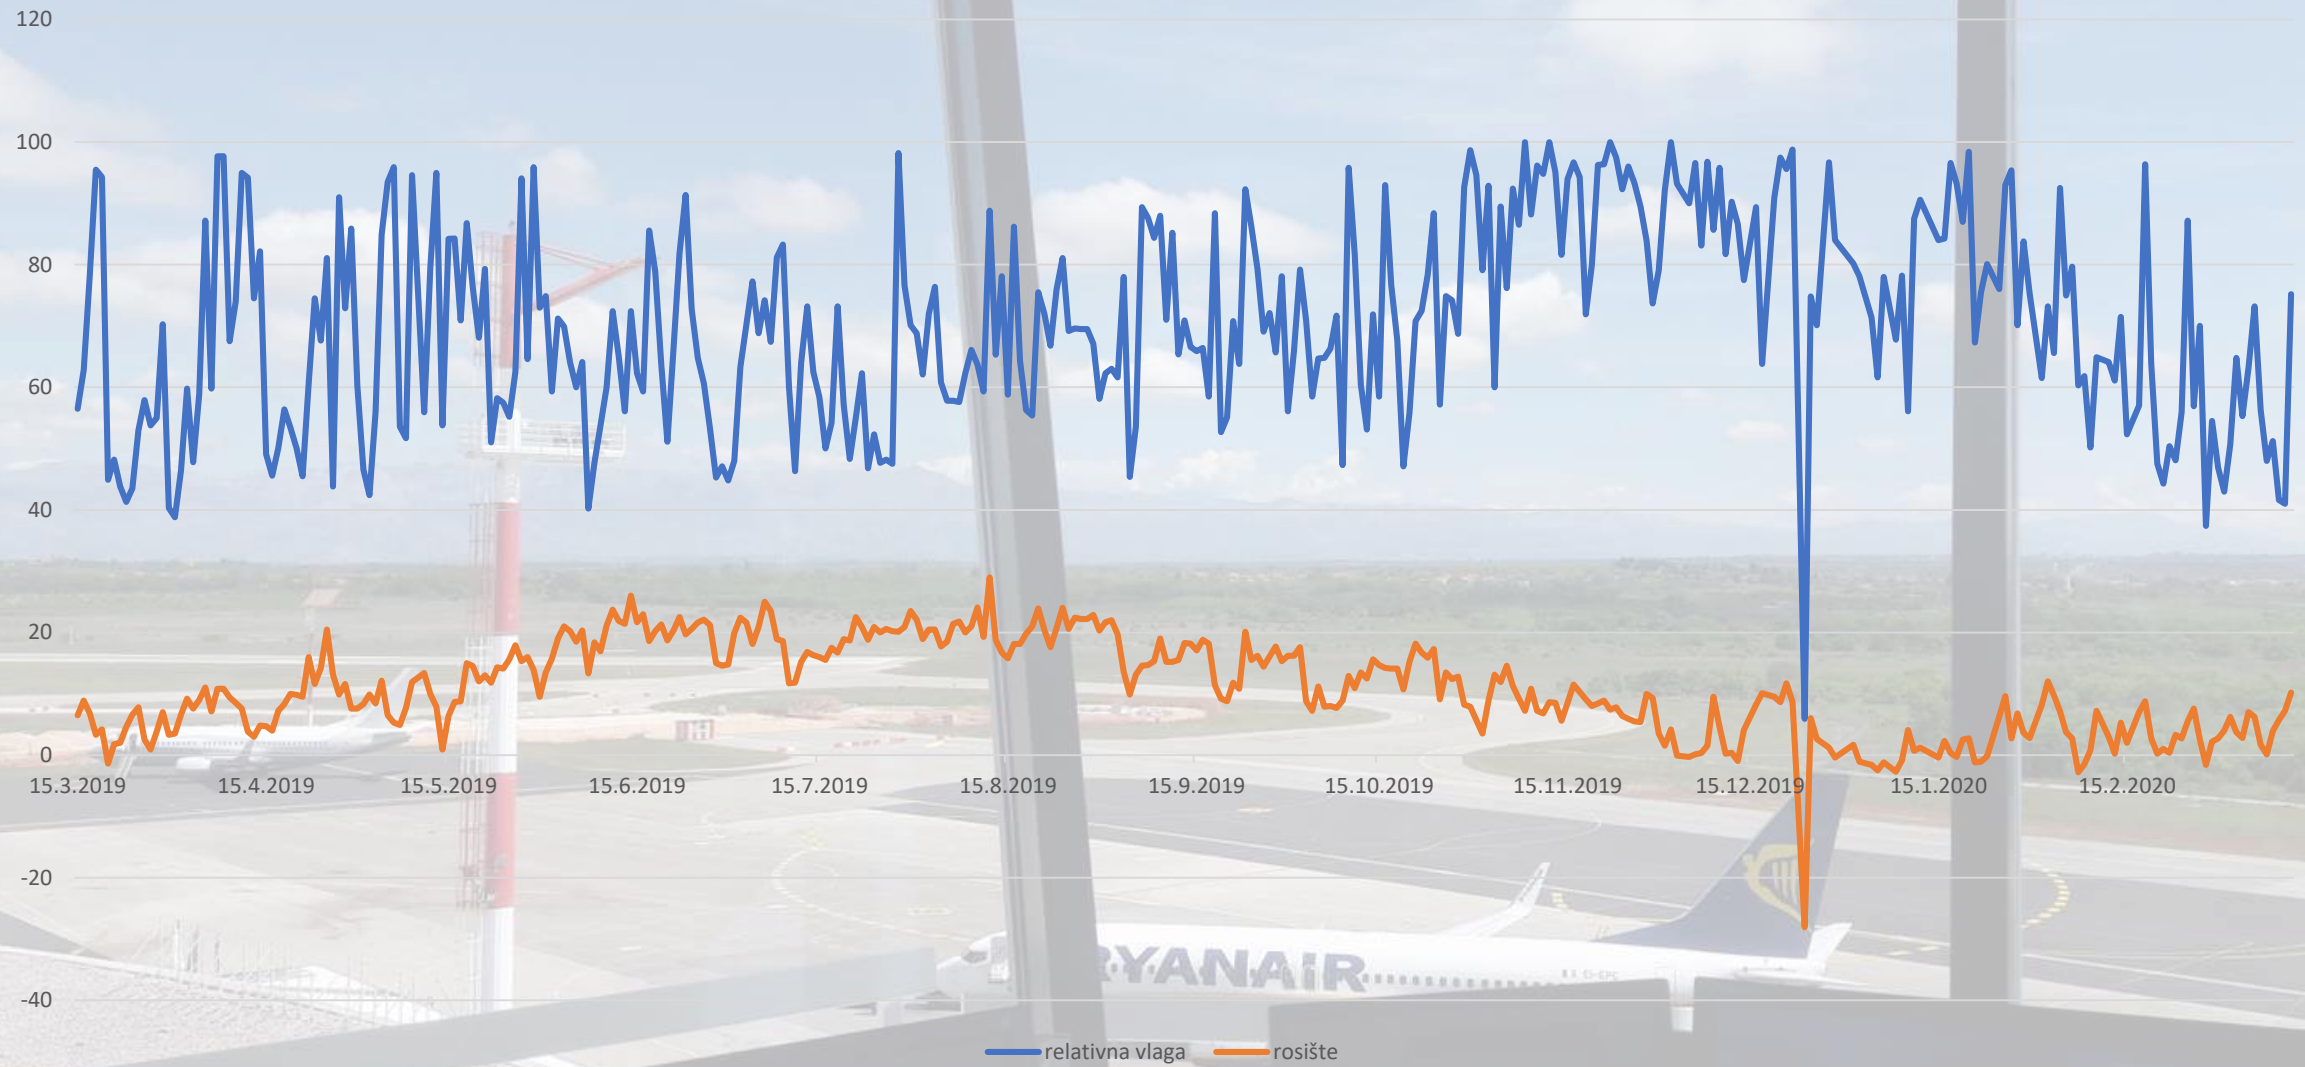

GLOBE 2019./2020.

Šumarska i drvodjeljska škola Karlovac

Globe program u našoj školi

Minuli rad: 8,62

- u Globe programu mjerimo od 10. ožujka 1997.

Godišnji hod minimalne, maksimalne i trenutne temperature (15.03.2019.-15.03.2020.) na školskoj meteorološkoj postaji Karlovac

Godišnji hod minimalne, maksimalna i trenutna temperature (15.03.2019.-15.03.2020.) na školskoj automatskoj meteorološkoj postaji Karlovac

Godišnji hod postajnog tlaka i tlaka svedenog na morsku razinu (15.03.2019.-15.03.2020.) na školskoj meteorološkoj postaji Karlovac

Godišnji hod postajnog tlaka i tlaka svedenog na morsku razinu (15.03.2019.-15.03.2020.) na školskoj automatskoj meteorološkoj postaji Karlovac

Godišnji hod relativne vlage i rosišta (15.03.2019.-15.03.2020.) na školskoj meteorološkoj postaji Karlovac