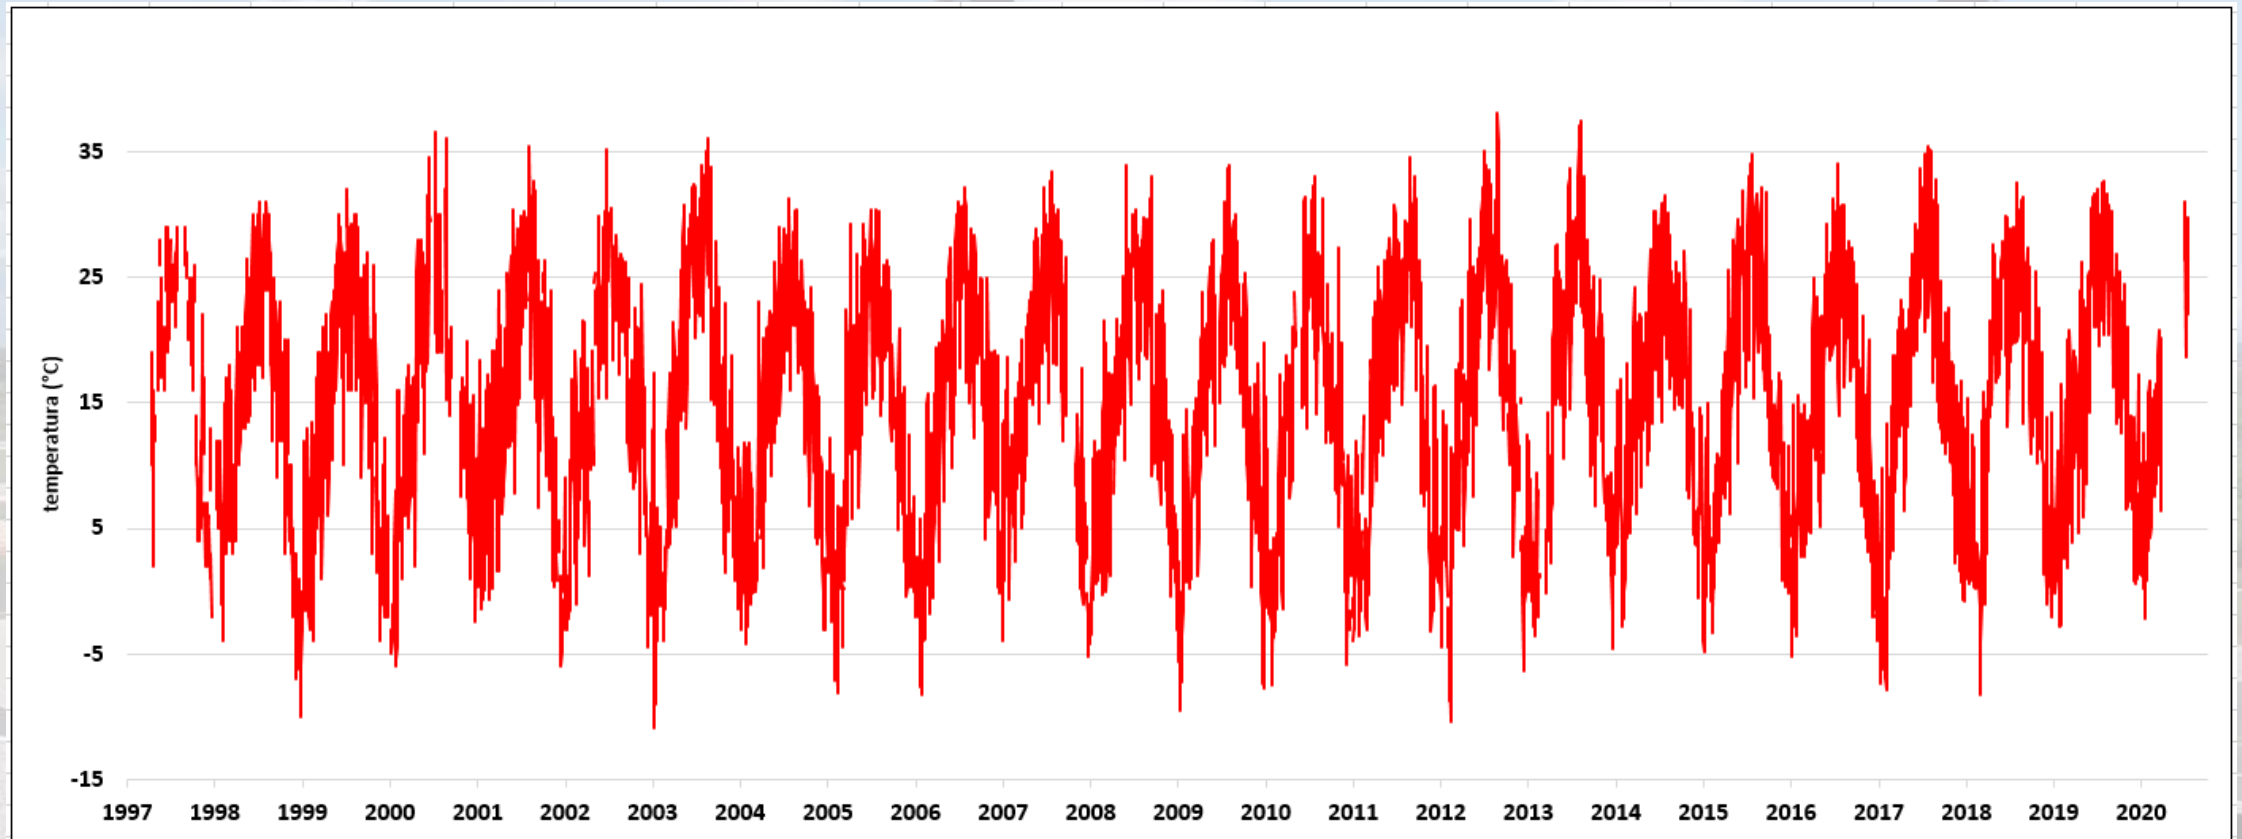

GLOBE 2019./2020.

Šumarska i drvodjeljska škola Karlovac

Globe program u našoj školi

Minuli rad: 8,62

- u Globe programu mjerimo od 10. ožujka 1997.

Godišnji hod minimalne, maksimalne i trenutne temperature (15.03.2019.-15.03.2020.) na školskoj meteorološkoj postaji Karlovac

Godišnji hod minimalne, maksimalna i trenutna temperature (15.03.2019.-15.03.2020.) na školskoj automatskoj meteorološkoj postaji Karlovac

Godišnji hod postajnog tlaka i tlaka svedenog na morsku razinu (15.03.2019.-15.03.2020.) na školskoj meteorološkoj postaji Karlovac