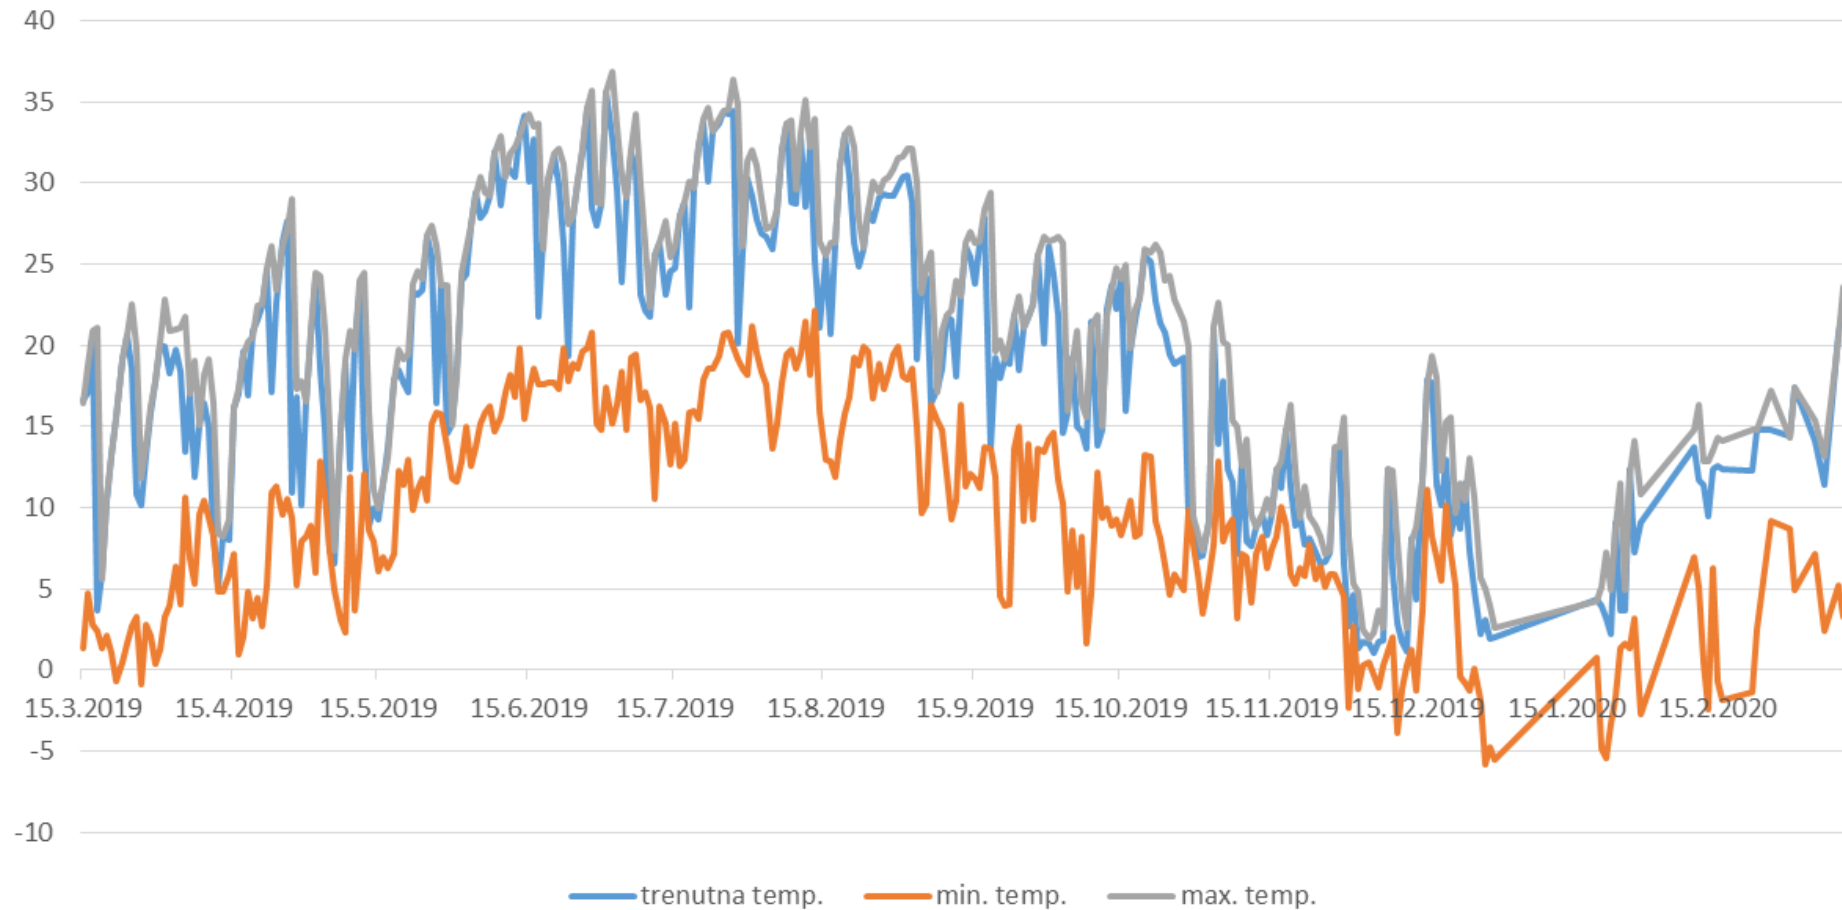

Godišnji hod minimalne, maksimalna i trenutna temperature (15.03.2019.-15.03.2020.) na školskoj automatskoj meteorološkoj postaji Karlovac