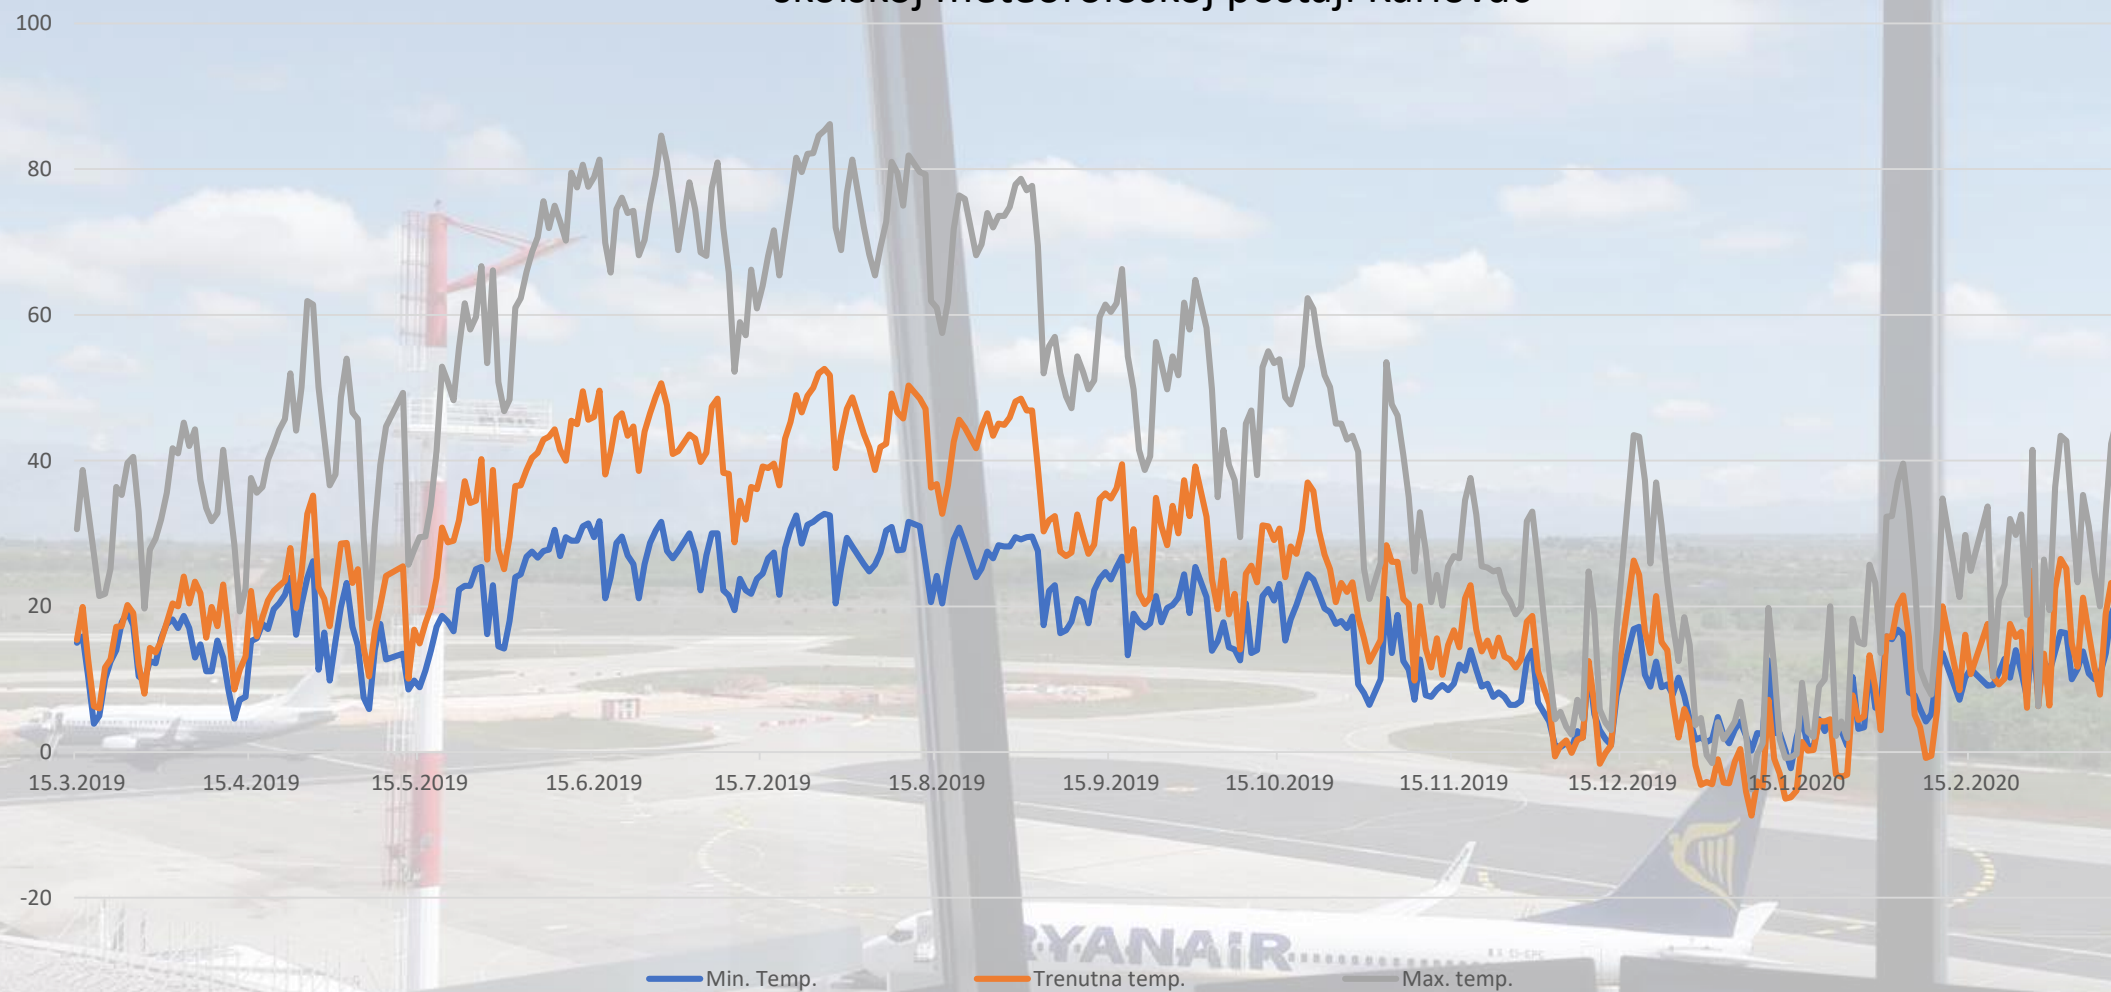

GLOBE 2019./2020.

Šumarska i drvodjeljska škola Karlovac

Globe program u našoj školi

Minuli rad: 8,62

- u Globe programu mjerimo od 10. ožujka 1997.

Godišnji hod minimalne, maksimalne i trenutne temperature (15.03.2019.-15.03.2020.) na školskoj meteorološkoj postaji Karlovac