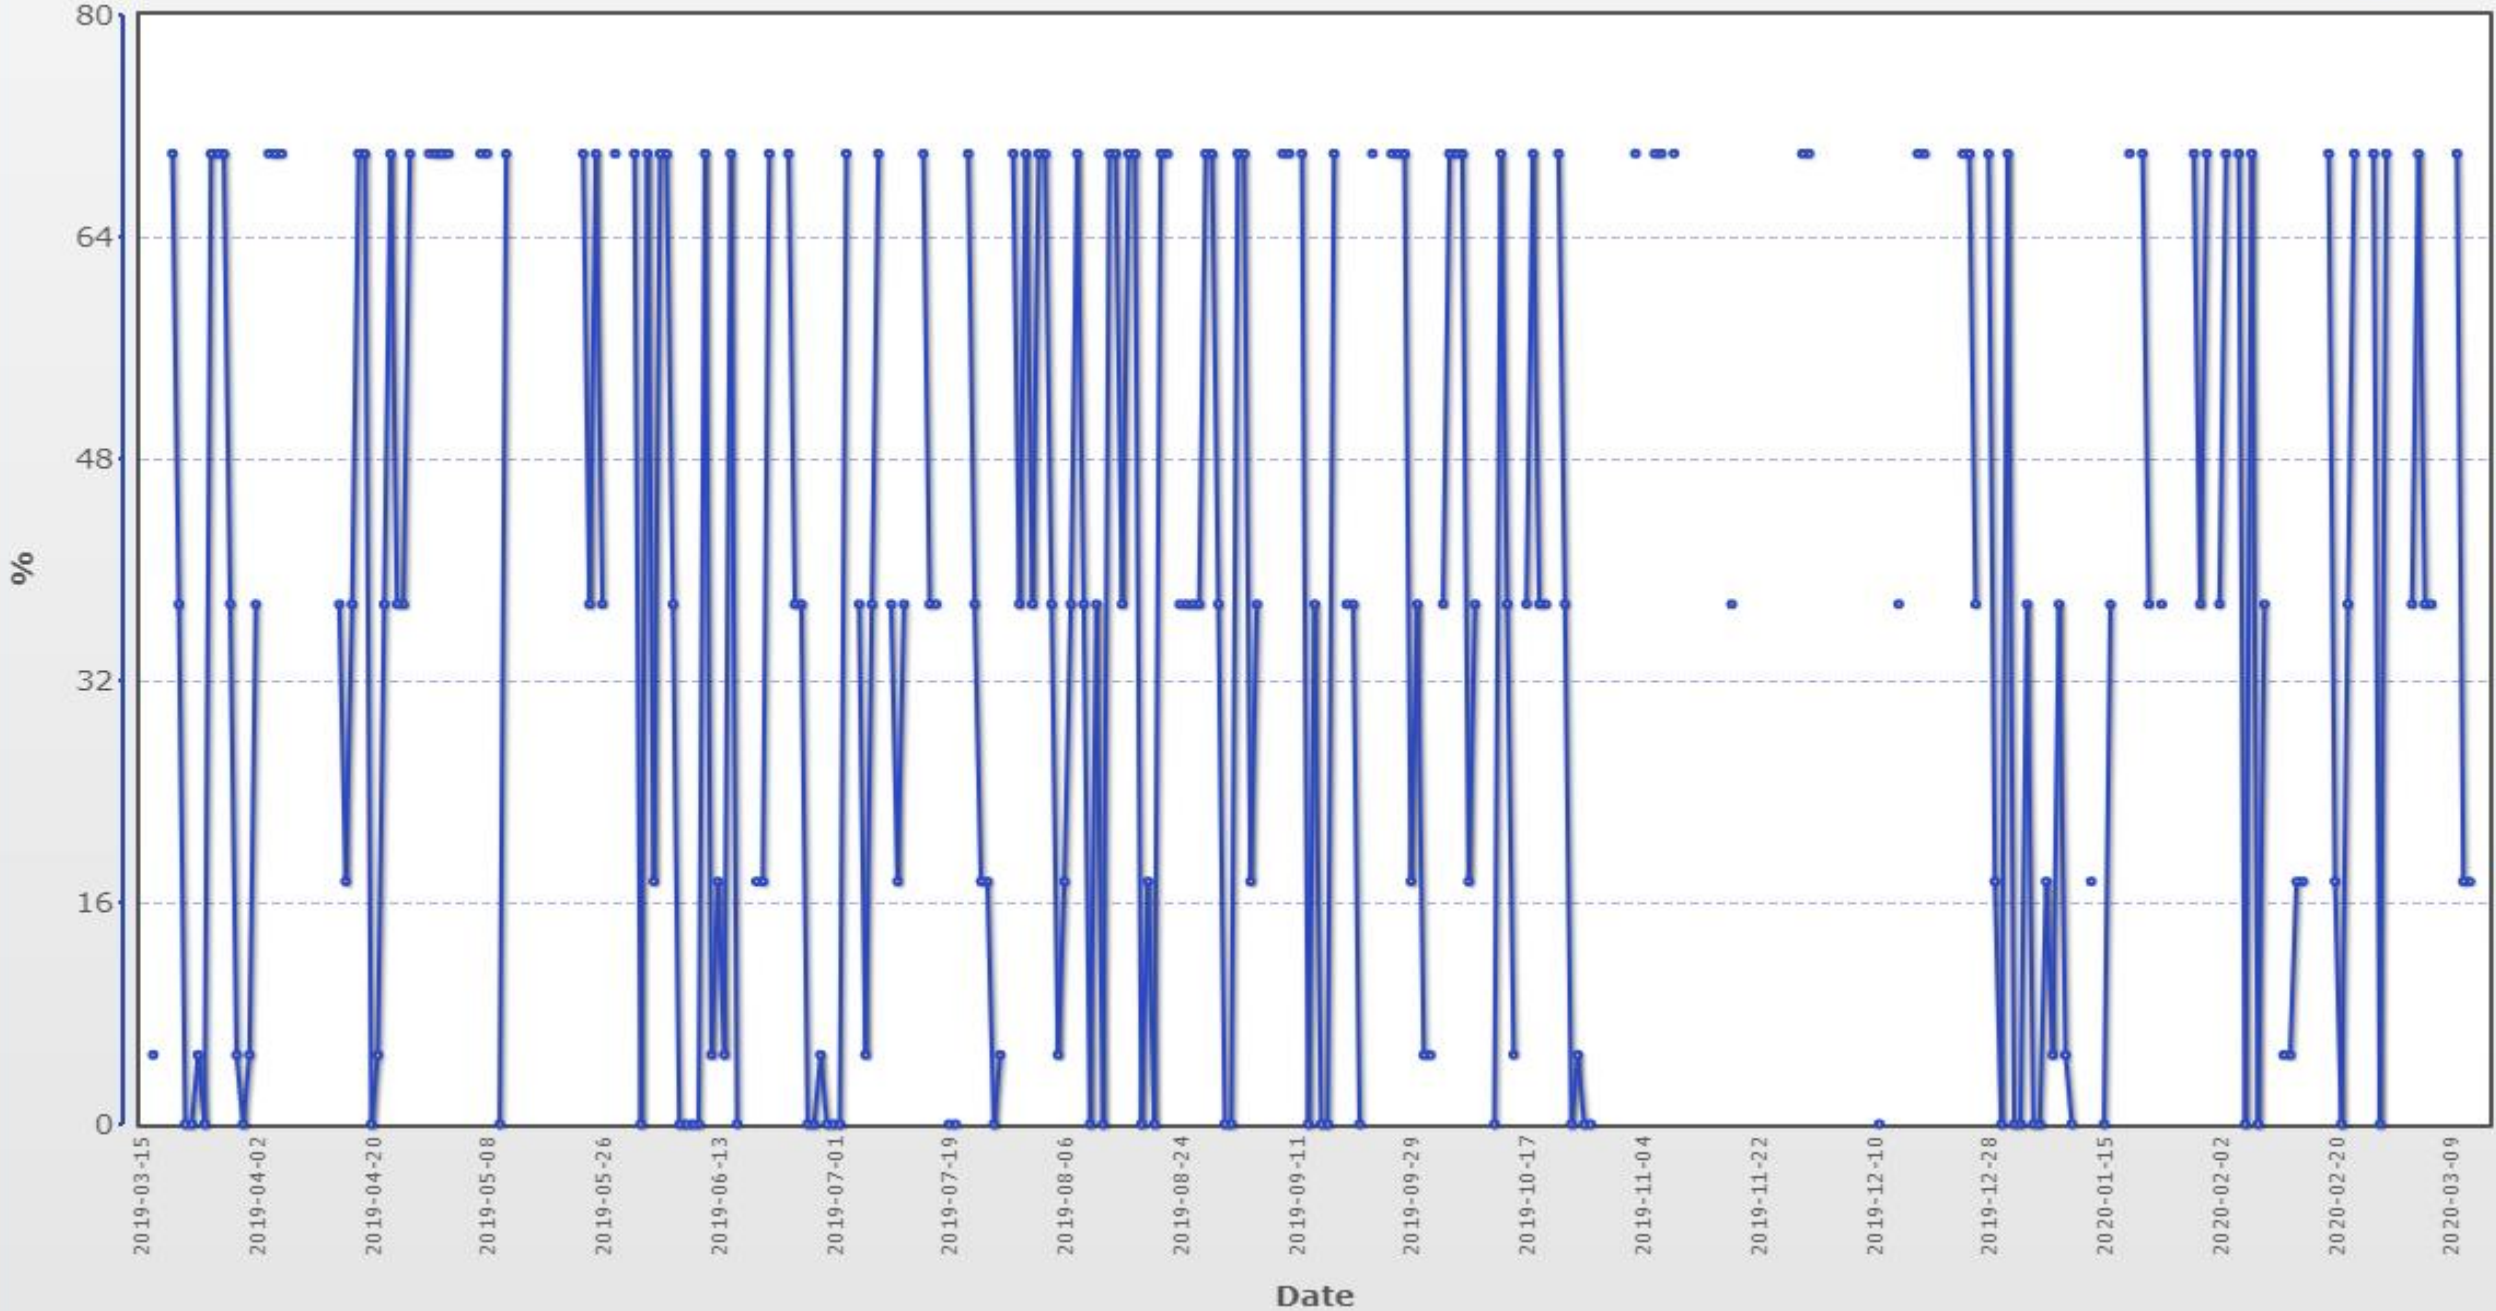

Sumarska i drvodjeljska skola(KLASP:ATM-02):Clouds:Cloud Cover