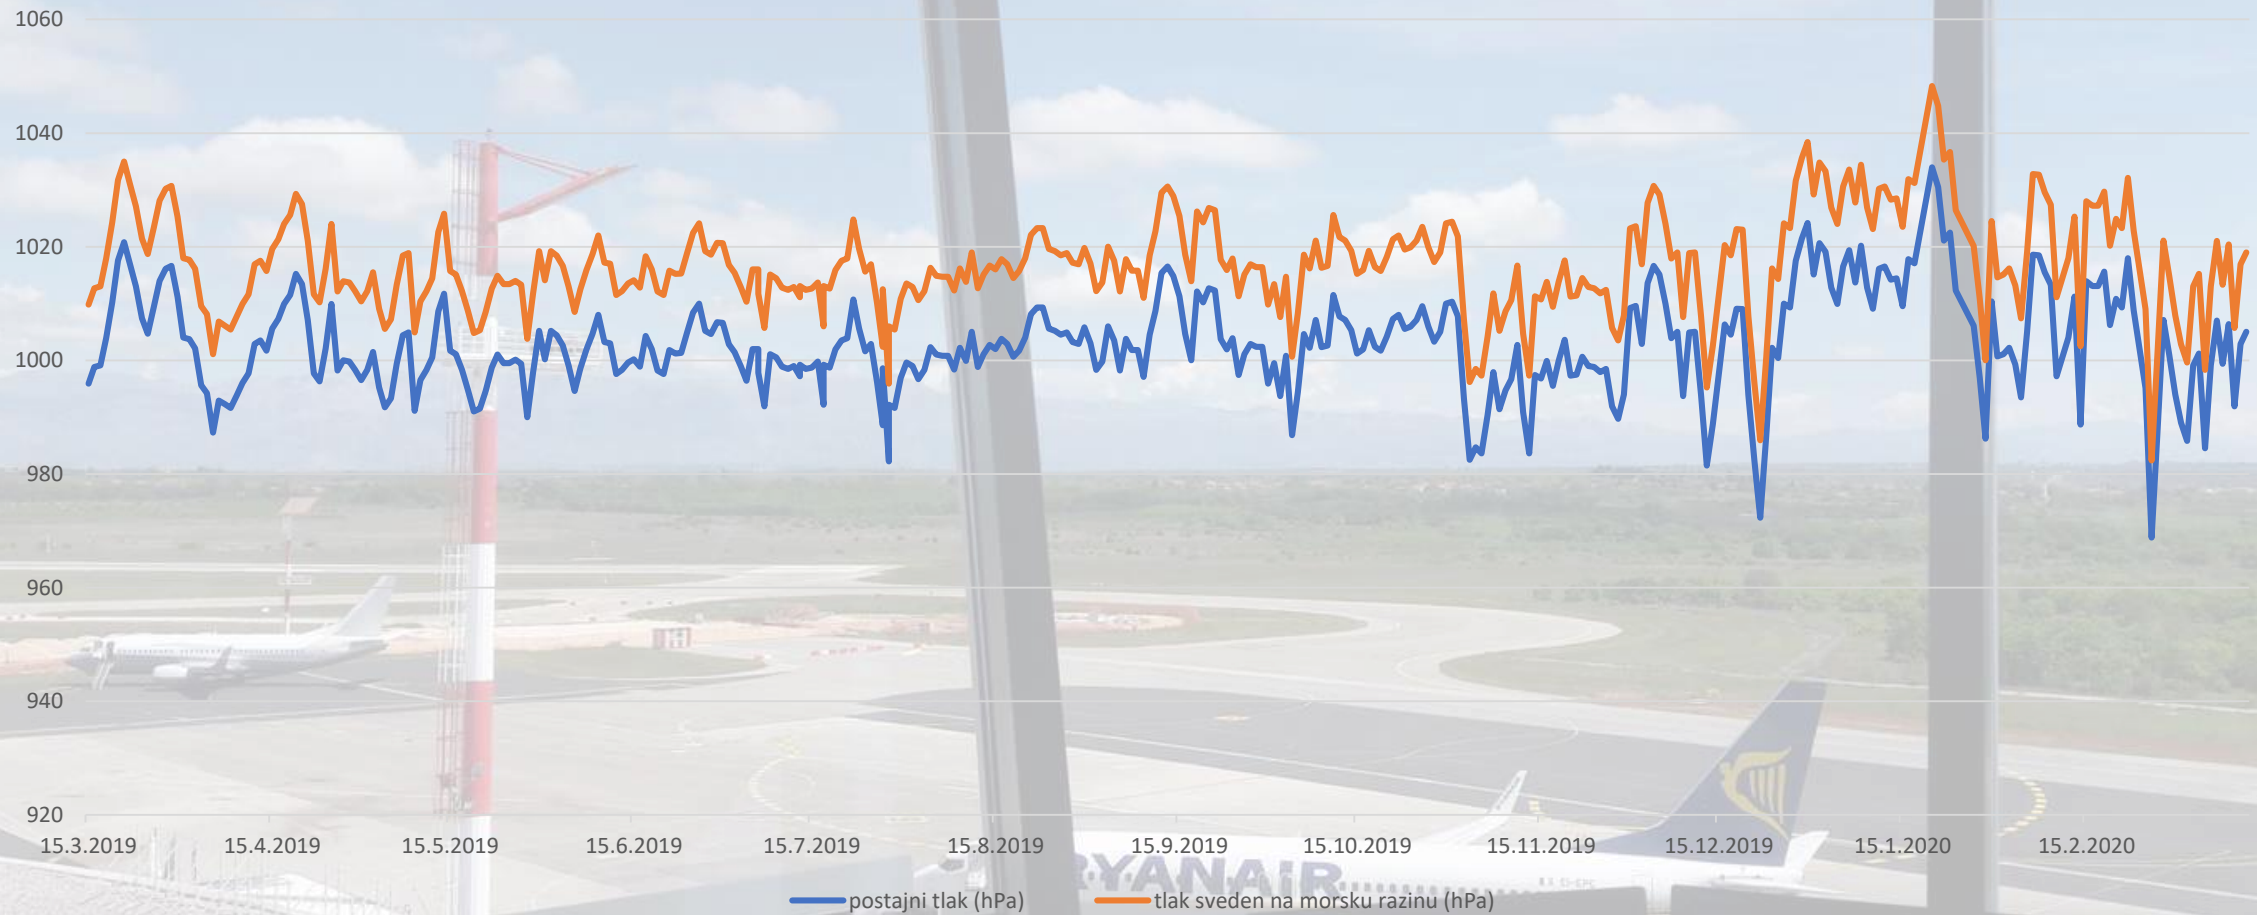

GLOBE 2019./2020.

Šumarska i drvodjeljska škola Karlovac

Globe program u našoj školi

Minuli rad: 8,62

- u Globe programu mjerimo od 10. ožujka 1997.

Godišnji hod minimalne, maksimalne i trenutne temperature (15.03.2019.-15.03.2020.) na školskoj meteorološkoj postaji Karlovac

Godišnji hod minimalne, maksimalna i trenutna temperature (15.03.2019.-15.03.2020.) na školskoj automatskoj meteorološkoj postaji Karlovac

Godišnji hod postajnog tlaka i tlaka svedenog na morsku razinu (15.03.2019.-15.03.2020.) na školskoj meteorološkoj postaji Karlovac