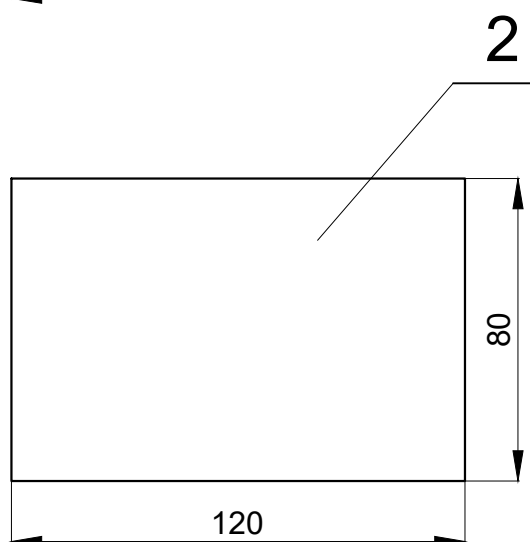

RADIONIČKI CRTEŽ

3	LETVICE	6	ŠPERPLOČA	194x20x3	
2	BOČNE STRANE	2	ŠPERPLOČA	120x80x3	
1	PODLOGA	2	ŠPERPLOČA	200x120x3	
POZ.	NAZIV:	KOM.	MATERIJAL:	DIMENZIJE:	
	Datum:	Ime i prezime:	KOŠARICA		
Crtao:		K. MIKULAJ O.			M 1:2
Pregledao:					Br. crteža