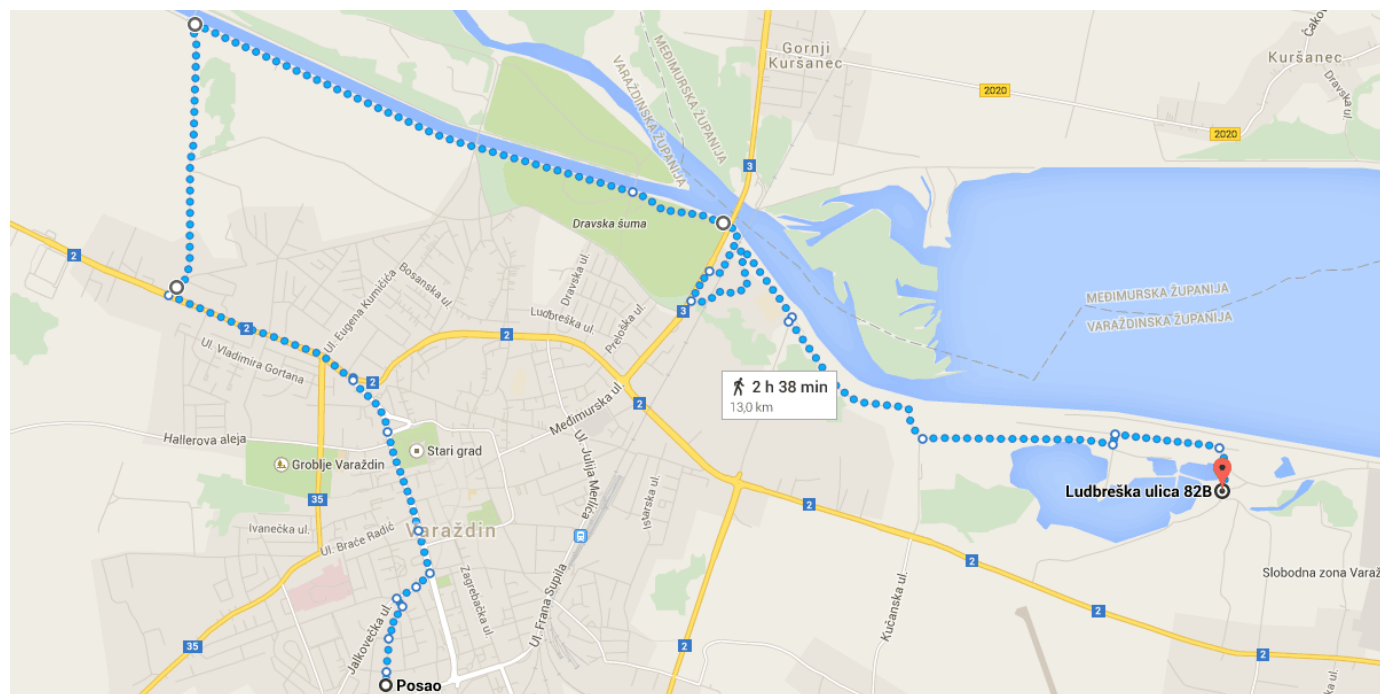

Upute za Ulica Dimitrija Demetra 13 – Ludbreška ulica 82B

○ Ulica Dimitrija Demetra 13

42000, Varaždin

Pazite, upute mogu sadržavati pogreške ili dijelove koji nisu prikladni za hodanje

1. Krenite na sjever s mjesta Ul. Dimitrija Demetra prema odredištu Ul. Tina Ujevića
↑ 77 m
2. Nastavite po Ul. Ivana Trnskoga
↑ 190 m
3. Nastavite po Ul. Josipa Kraša
↑ 200 m
4. Skrenite ulijevo u Ul. Braće Slukan
↶ 60 m
5. Skrenite udesno u Jalkovečka ul.
↷ 120 m
6. Nastavite po Vidovski trg
↑ 120 m
7. Skrenite ulijevo u Ul. Zrinskih i Frankopana
↶ 250 m
8. Nastavite po Ul. Stanka Vraza
↑ 600 m

9. Nastavite po **Optujska ulica**
 350 m
10. Skrenite blago **udesno** i nastavite po **Optujska ulica**
 16 m
11. Skrenite **lijevo** i nastavite po **Optujska ulica**
 1,2 km
12. Skrenite **desno** i nastavite po **Optujska ulica**
 1,6 km
13. Skrenite **desno**
 2,7 km
14. Nastavite stazom
1,0 km
15. Skrenite **ulijevo** u **Međimurska ul.**
 200 m
16. Skrenite **lijevo**
 1,1 km
17. Skrenite **desno**
 37 m
18. Skrenite **lijevo**
 1,1 km
19. Skrenite **lijevo**
 1,1 km
20. Skrenite **lijevo**
 57 m
21. Skrenite **desno**
 600 m
22. Skrenite **desno**
  Odredište će se nalaziti na desnoj strani
260 m

Ludbreška ulica 82B

42202, Trnovec Bartolovečki

Ove upute namijenjene su samo za planiranje. Moguće je da je stvarno stanje različito od rezultata karte, bilo uslijed građevinskih radova, prometa, vremenskih uvjeta ili drugih događaja, pa biste trebali prilagoditi rutu okolnostima. Dužni ste slijediti sve znakove i obavijesti koje se tiču rute.