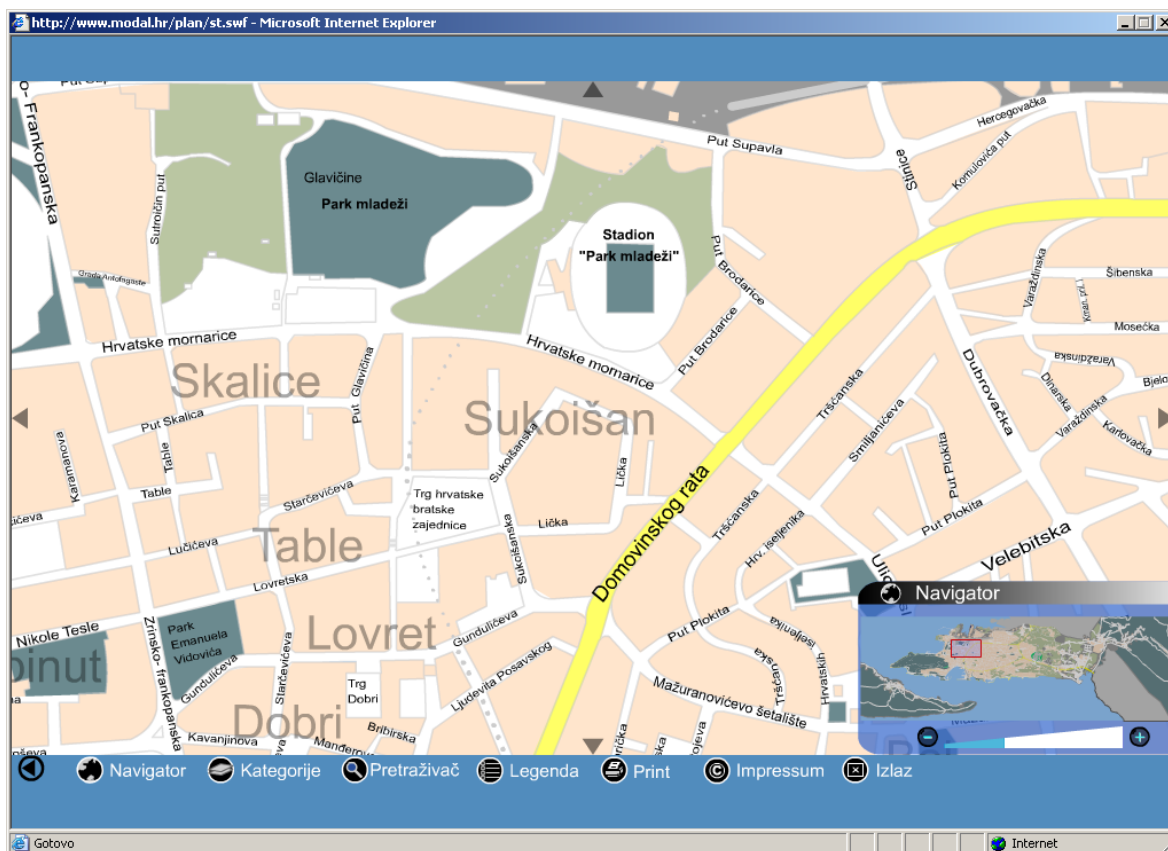

UPISNO PODRUČJE OSNOVNE ŠKOLE SKALICE – SPLIT

RUBNE ULICE: **Zrinsko-Frankopanska, Gundulićeva, Domovinskog rata, Stinice**

POPIS ULICA UPISNOG PODRUČJA OŠ SKALICE

Antofagasta

Brodarica: Put Brodarice

Mike Tripala

Terzićeva

Domovinskog rata – neparni brojevi

Gundulićeva – neparni brojevi

Hrvatske mornarice

Lička

Lovretska

Lučićeva

Put Skalica

Put Supavla

Put Glavičina

Sukoišanska

Starčevićeva

Table

Trg HBZ

Zrinsko-Frankopanska- parni brojevi