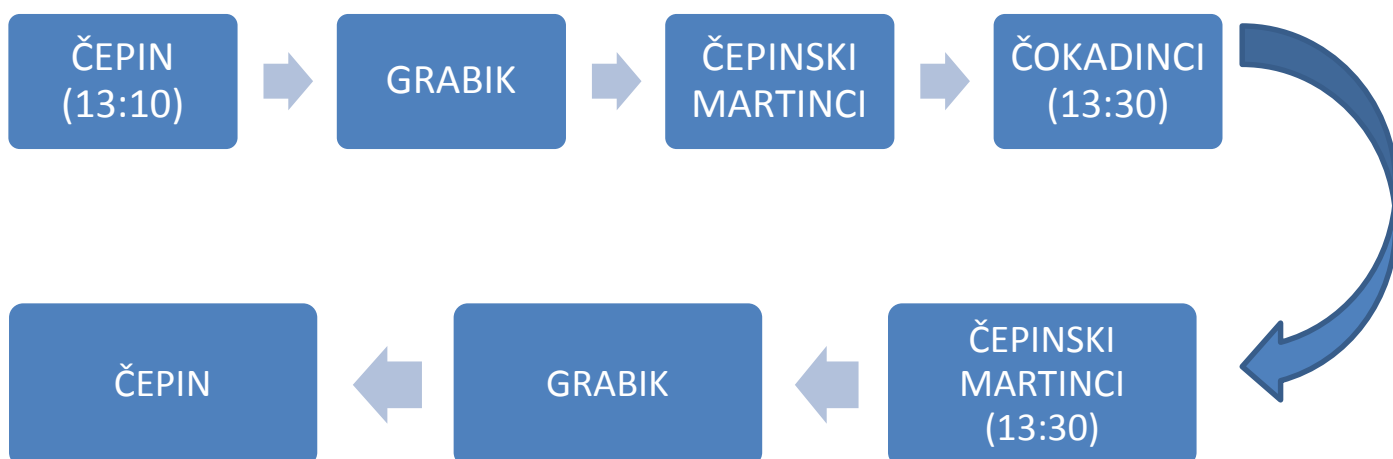

LINIJA GRABIK-ČEPINSKI MARTINCI-ČOKADINCI

JUTARNJA SMJENA

POVRATAK JUTARNJE \ POPODNEVNA SMJENA

Legenda:

- Okretište školskog autobusa u Čokadincima

- **dolazak \ polazak autobusa sa stajališta Grabik \ Č. Martinci \ Čokadinci može varirati +/- 5 min.!**

LINIJA CVJETNO NASELJE-BRIJEŠĆE-LIVANA

JUTARNJA SMJENA-POLAZAK

JUTARNJA SMJENA-PREDNULTI SAT

JUTARNJA SMJENA-POVRATAK

JUTARNJA SMJENA-POVRATAK\POPODNEVNA SMJENA-POLAZAK

OSNOVNA ŠKOLA VLADIMIR NAZOR ČEPIN

POPODNEVA SMJENA-POVRATAK

Legenda:

- autobus ostavlja učenike iz jutarnje i kupi učenike iz popodnevne smjene

* svaki drugi petak autobus kreće u 16:00h (kada su učenici šestih i osmih razreda u popodnevnoj smjeni-dovoz učenika sedmog razreda na informatiku), ostalim danima autobus kreće u 17:00h